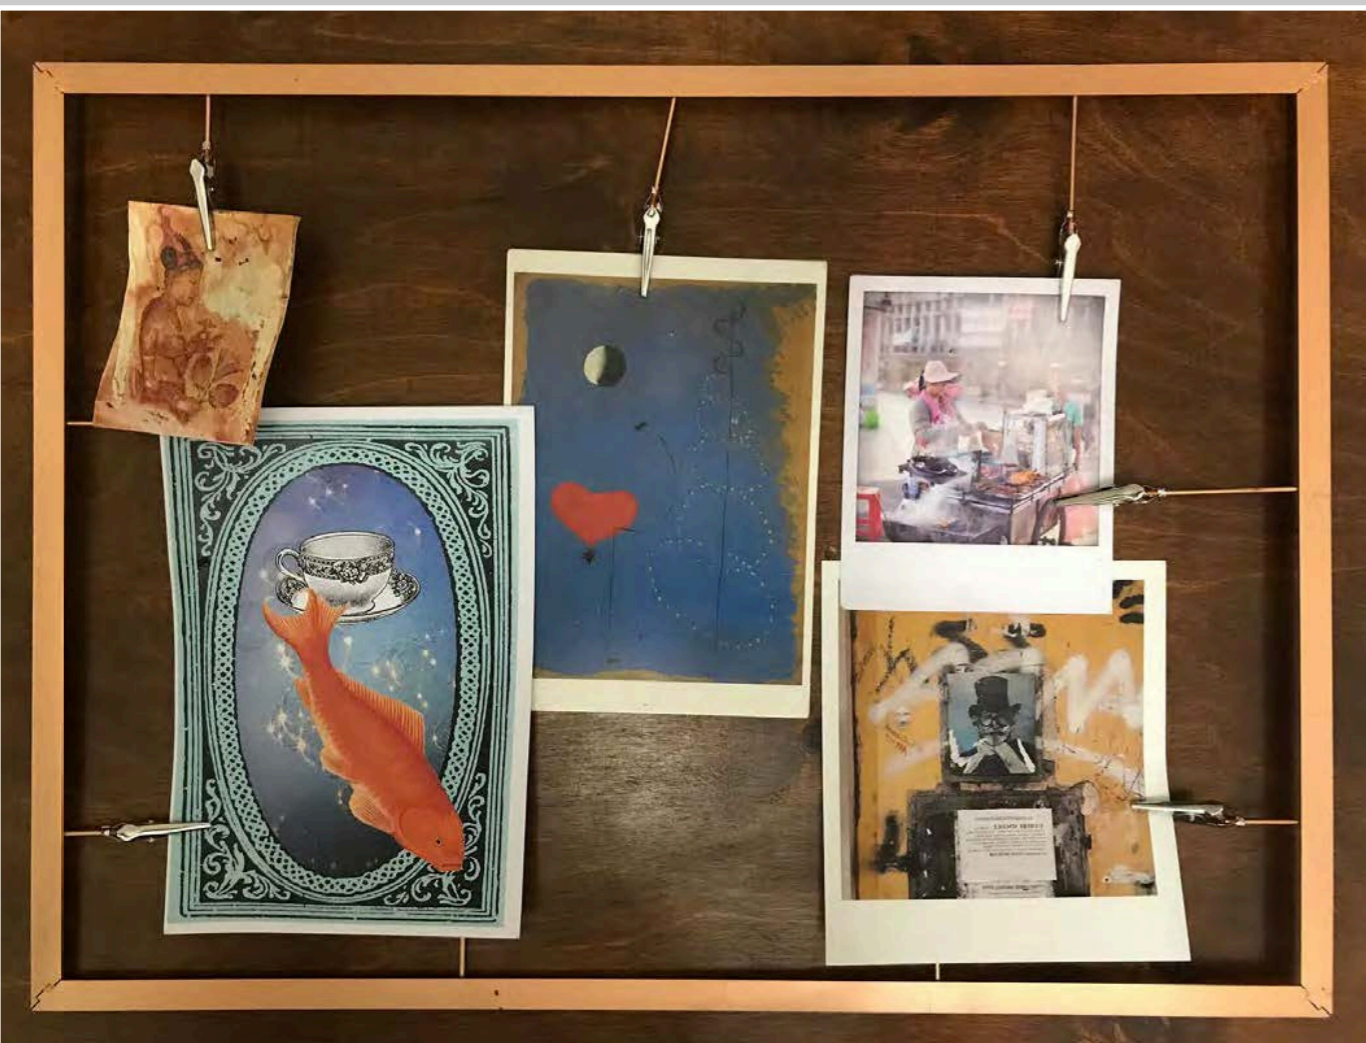

BACHECA BORDO COLOR RAME CON MOLLETTE
41,5 X 30 CM