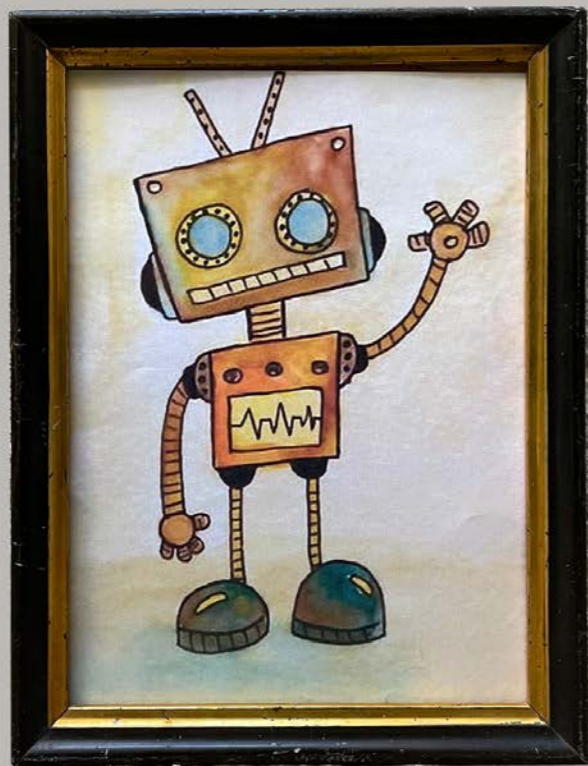

QUADRETTO ROBOT 1
19 x 26 cm