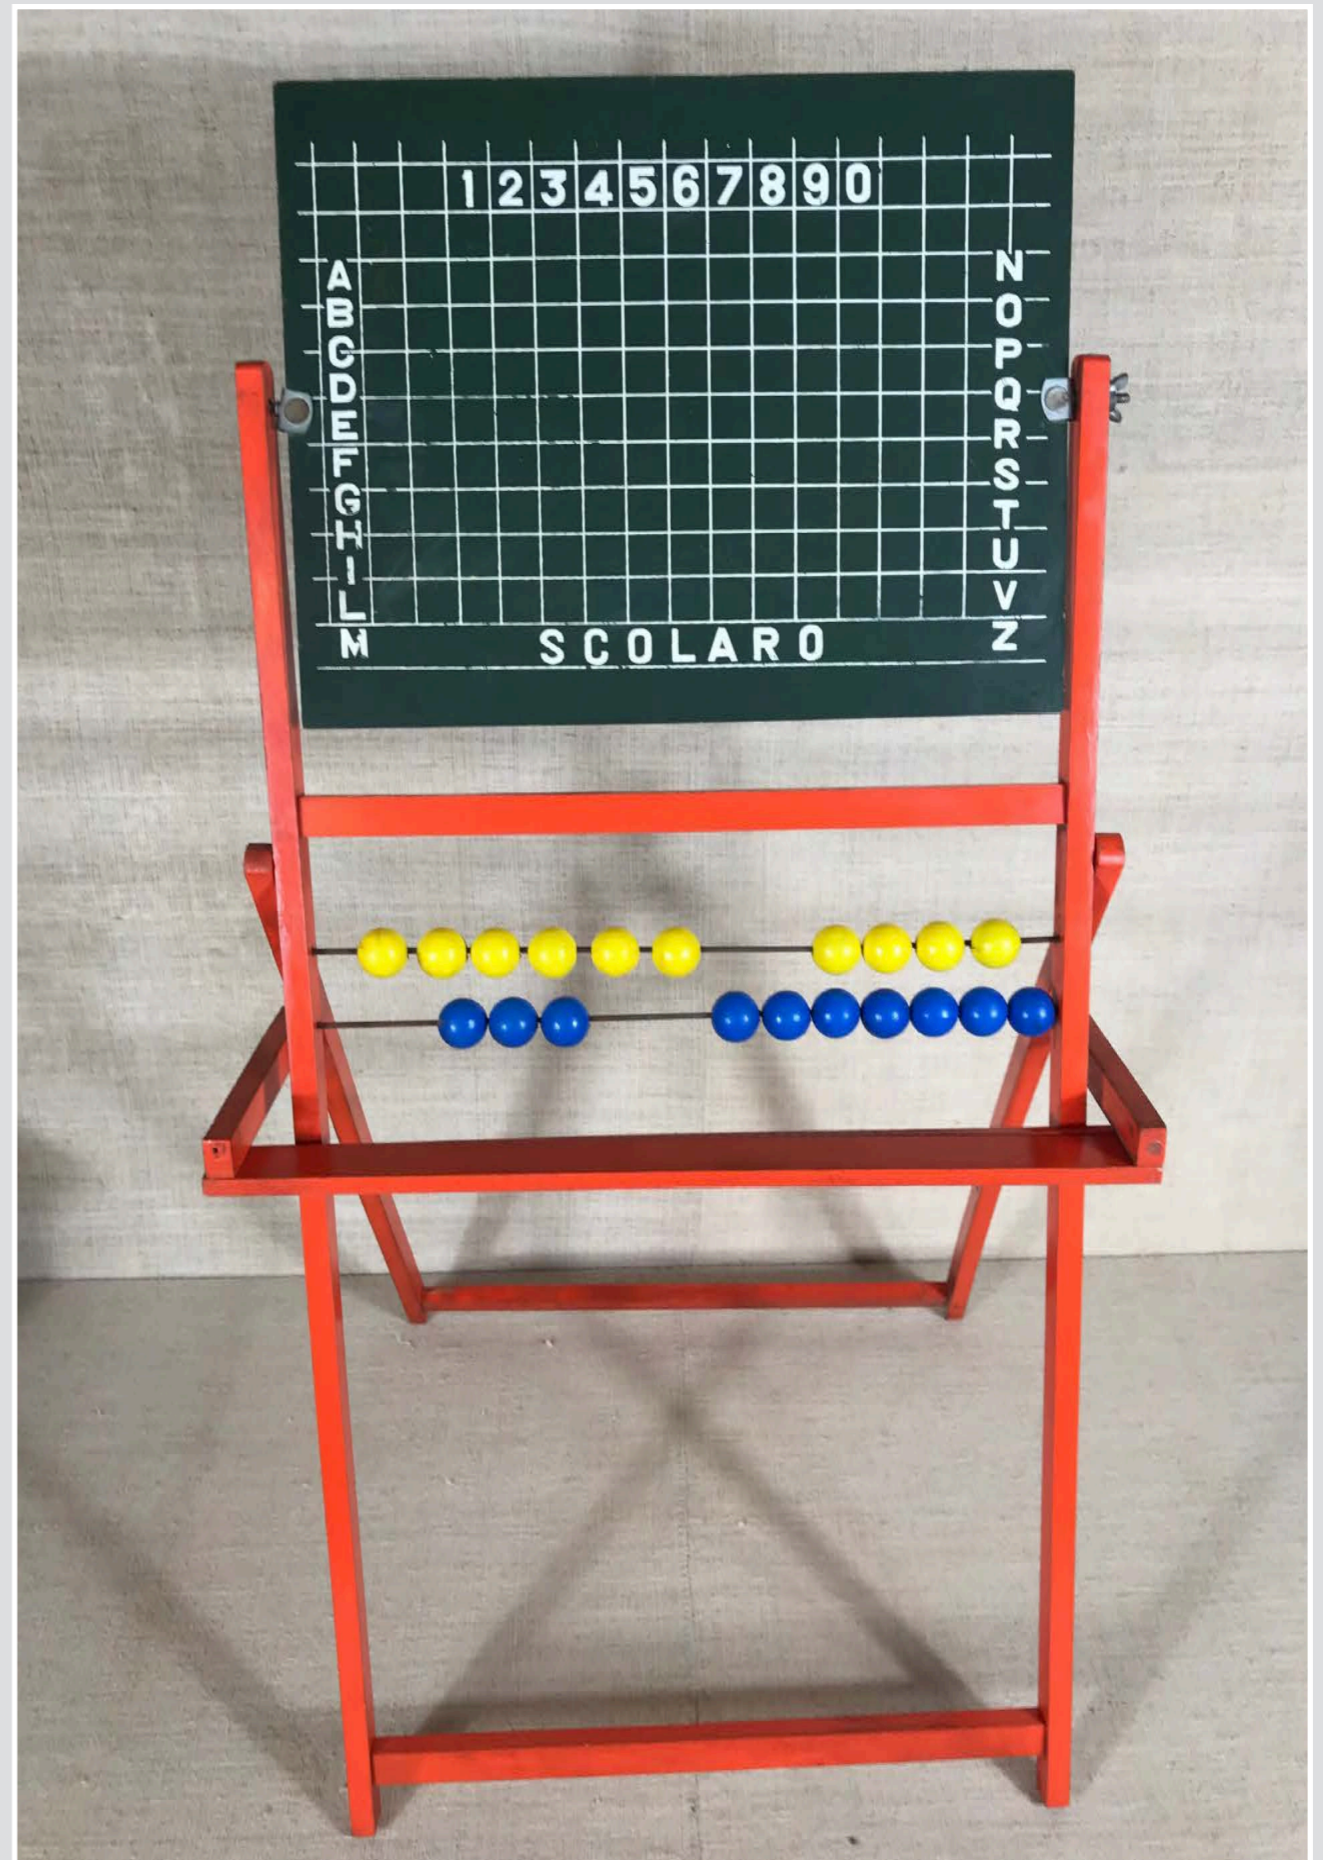

LAVAGNA MAGICA
90 X 60 CM

LAVAGNA CORNICE LEGNO
65 X 94 CM

LAVAGNA BORDO LEGNO
130 x 100 cm

LAVAGNA GALLINA
30 x 24 cm

LAVAGNA DA TERRA CON PALLOTTOLIERE
48 x 85 cm

CARTINE ITALIA

NR 3 TELE CARTINA GEOGRAFICA
25 x 25 cm