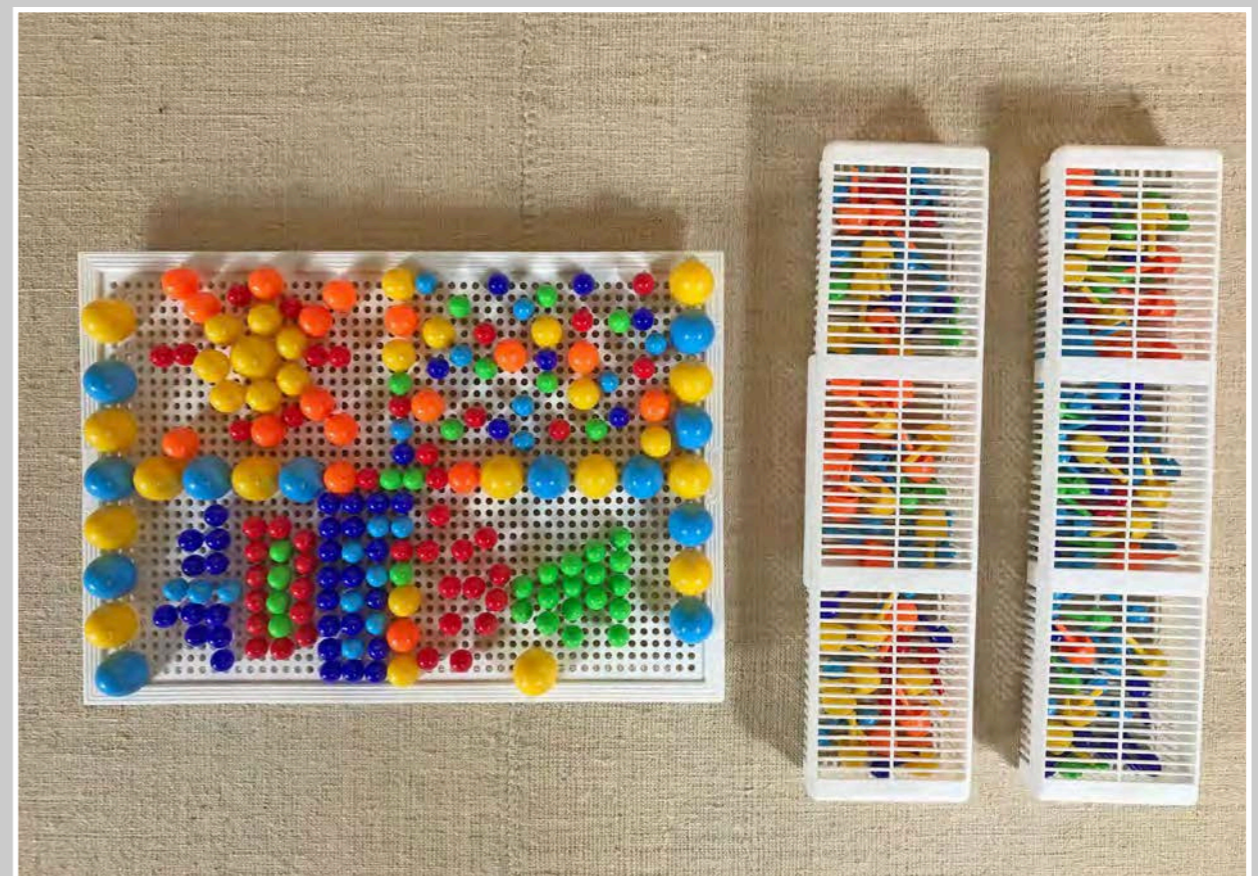

ANIMALETTI IN LEGNO 7 x 5 cm

CAMIONCINO DI LEGNO

PUZZLE ITALIA DI LEGNO

GIOCO LACCI SCARPE DI LEGNO

LETTERINE DI LEGNO

BIRILLI DI LEGNO

PUZZLE LEGNO
27 x 18 cm

SCACCHIERA LEGNO

SCATOLINE GIOCHI IN LATTA

PUPAZZETTI DA DITA

PUPAZZETTI SNODABILI LEGNO

CHIODINI

SCATOLA LATTA BAMBINO NUVOLA
15 X 25 X h. 5 cm

SCATOLA LATTA BIANCA E ROSSA
Diam 11 cm

SCATOLE BALSA CAVALLINO
15 x18 - 13 x 15 -10 x 13 cm