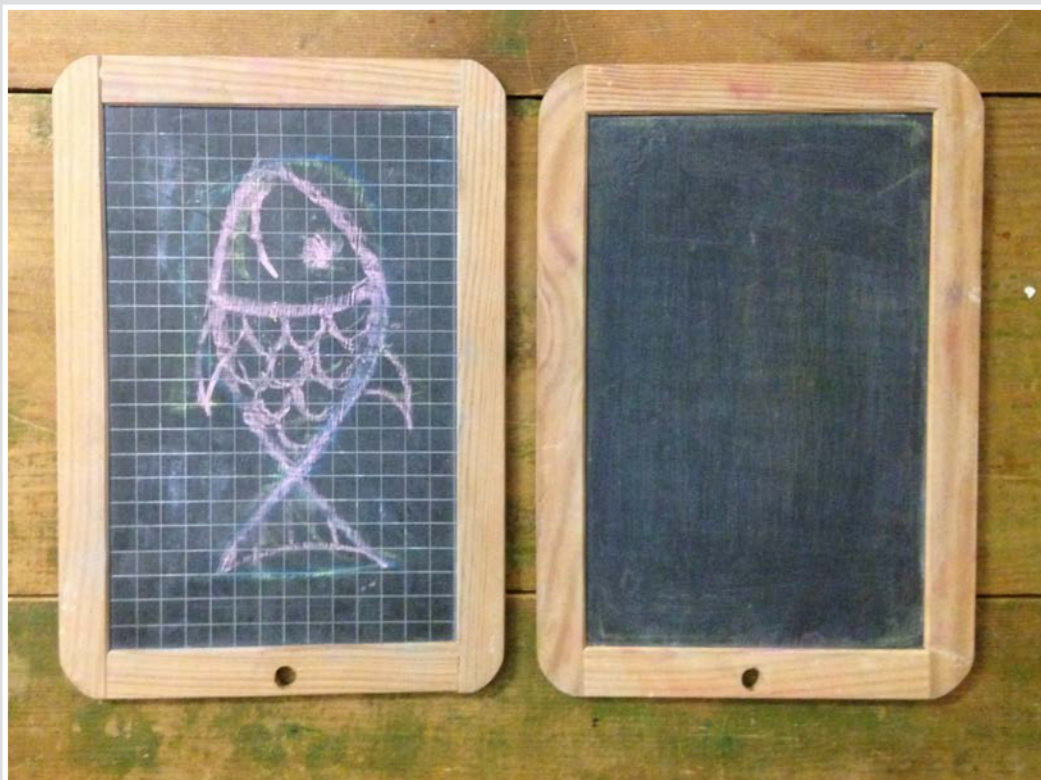

BACHECA SUGHERO CORNICE BIANCA
39 X 57,5 CM

BACHECA SUGHERO CORNICE LEGNO BIANCO
150 X 100 CM

LAVAGNETTE
24,5 X 34 CM

LAVAGNETTE
NR 1 24,5 X 34 CM
NR 1 21,5 X 29 CM

LAVAGNETTE
18 X 26 CM

LAVAGNA
35,5 X 48 CM