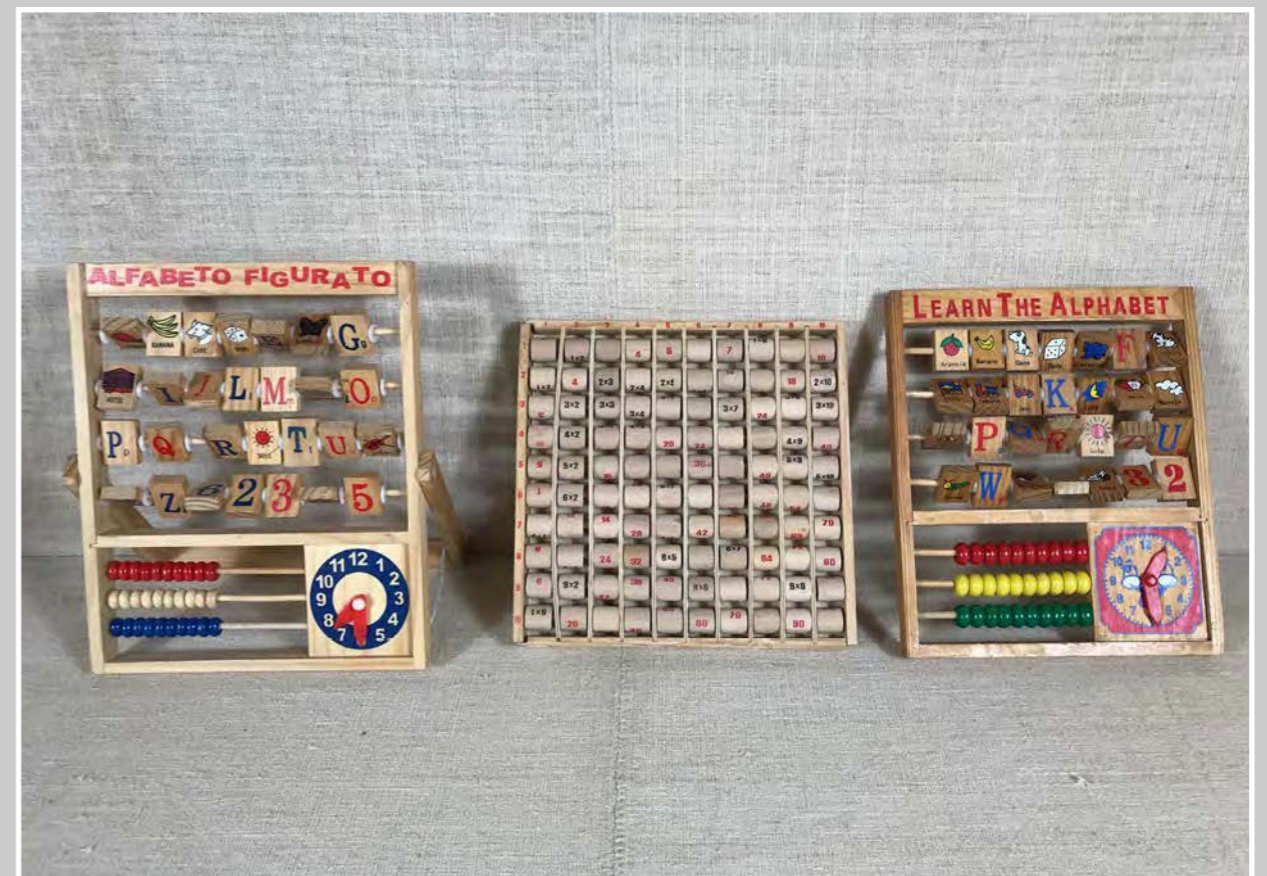

CALCETTO IN LEGNO

BORRACCIA H 21 cm

GIOCHI IN SCATOLA DI LEGNO

CUBETTI DI LEGNO ALFABETO

CUBETTI DI LEGNO ALFABETO E NUMERI

PALLOTTOLIERI IN LEGNO

TIRO A SEGNO DI LEGNO

PORTA INCHIOSTRI VINTAGE IN LEGNO E XILOFONO

GIOCHINI DI LEGNO

TROTTOLE DI LEGNO

TRENINO DI LEGNO

TRENINO E CAVALLINO IN LEGNO

TRENINO DI LEGNO CON PISTA

GIOCHINI IN LEGNO

MACCHININA DI LEGNO

AUTOSCALA DI LEGNO